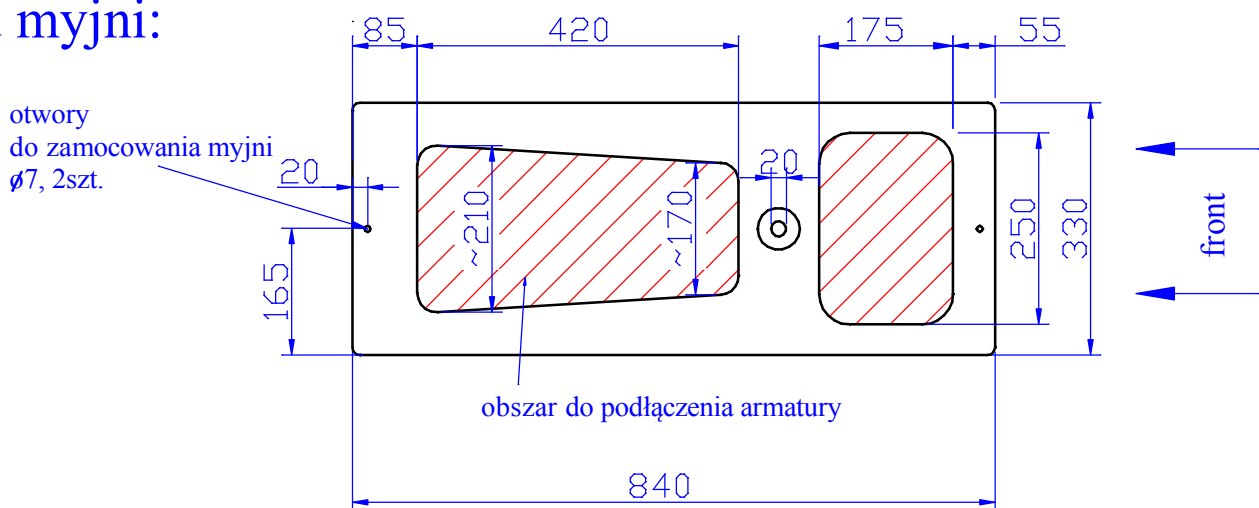

Spód myjni:

1:10	Myjnia LADY/ONE			misa Young
AYALA	Rysował	Michał Kempa	14.05.2014	Nr rys. 2/3
	Sprawdził			