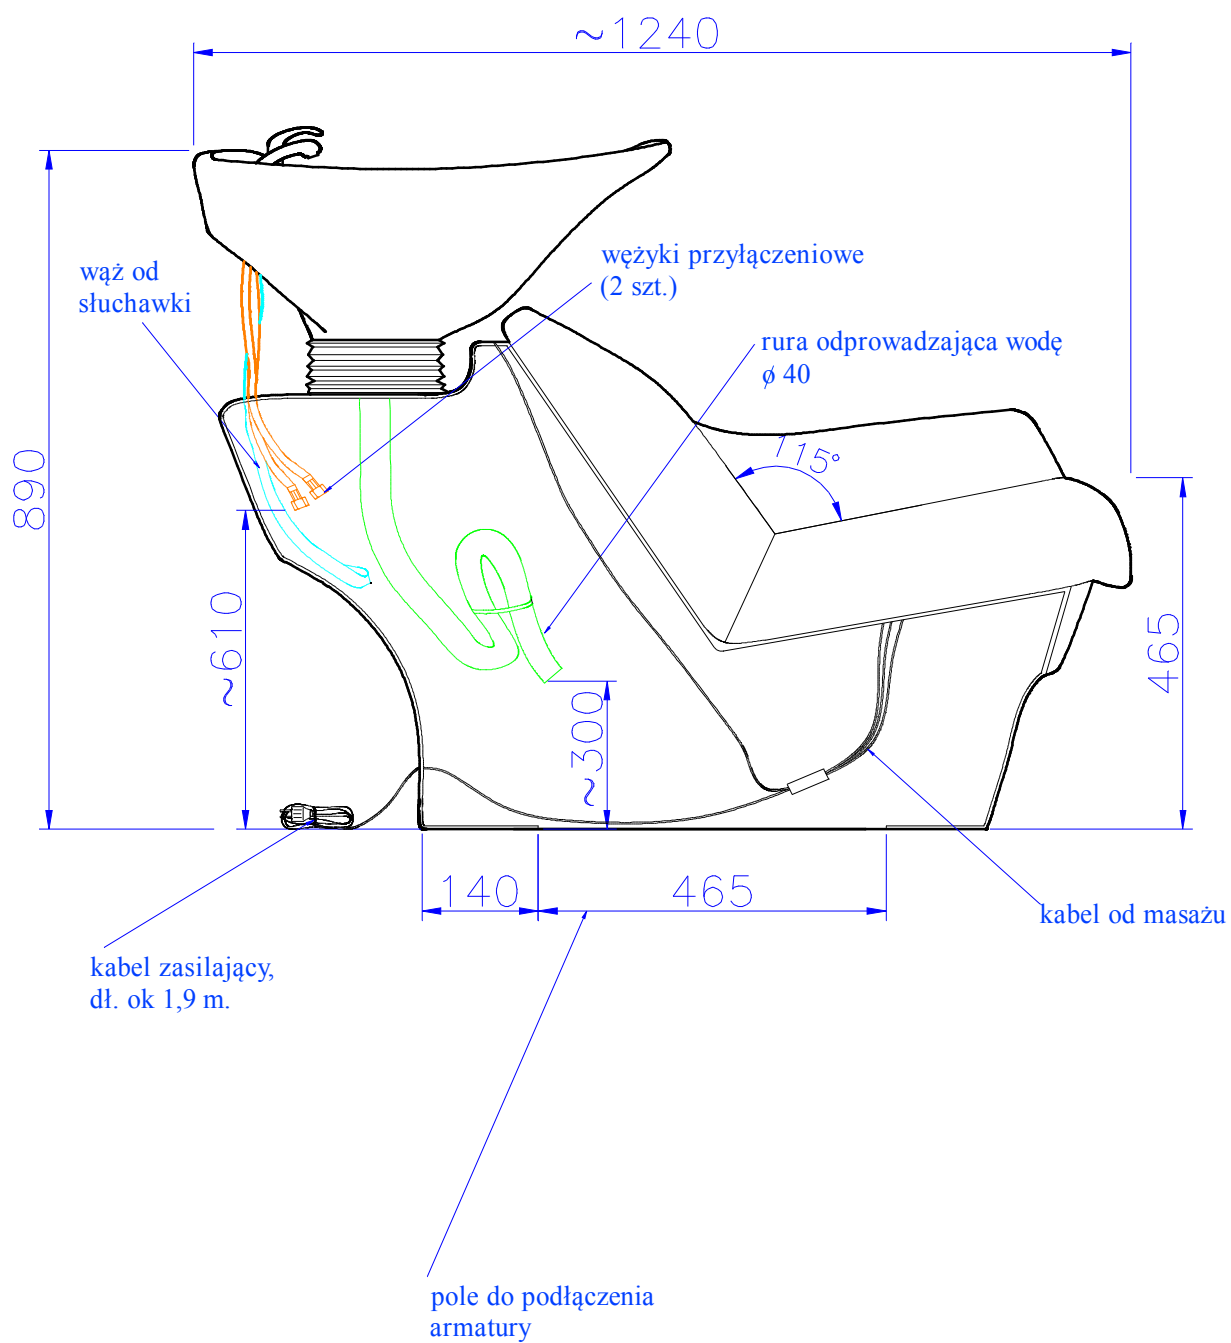

Bok:

1:10	Myjnia TECHNO - z masażem			misa COSMO
AYALA	Rysował	Michał Kempa	12.03.2015	Nr rys. 2/4
	Sprawdził			